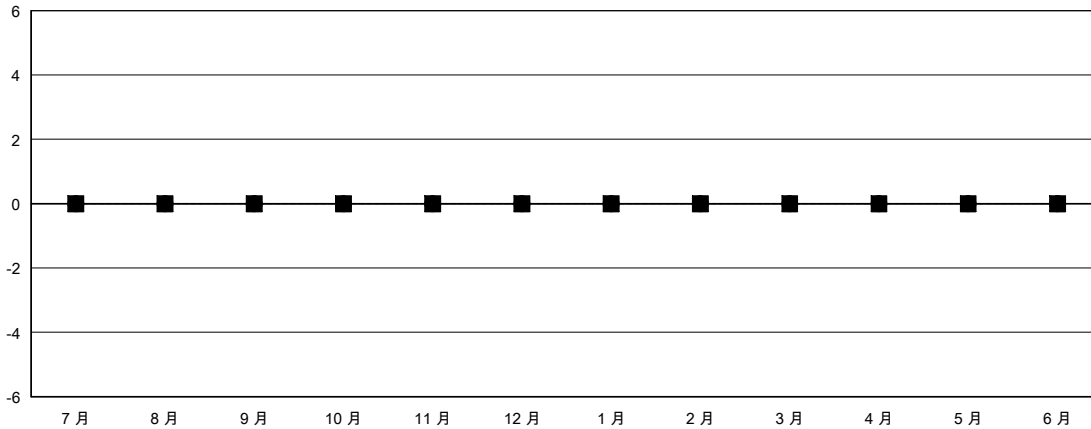

MONTHLY MEMBERSHIP PROGRESS REPORT

District 300B 1

Results as of: 1/31/2024

GMT:

地點 REP OF CHINA

GMT憲章區

分會			
成果 2023-2024			
季	新分會目標	新會	會員流失的分會
7月/8月/9月	0	0	0
10月/11月/12月	0	0	0
1月/2月/3月	0	0	0
4月/5月/6月	0	0	0

位會員@每位須繳			
成果 2023-2024			
季	會員淨增長目標	實際會員增長數	實際退會會員 (包括轉會)
7月/8月/9月	0	137	202
10月/11月/12月	0	25	2
1月/2月/3月	0	3	1
4月/5月/6月	0	0	0

目標與實際新會累積

目標和實際會員累積

已取消的分會: 0	36 CLUBS OF 66 增添1位或以上的新會員	性別分佈
		男 2,000 (77.37%)
		女 585 (22.63%)
放棄的會員	點擊這裡取得彙計會員數據	總計家庭單位會員數 0
過世 4		支付減半會費的家庭會員 0
分會已取消 0		
其他 201		
總計 205		