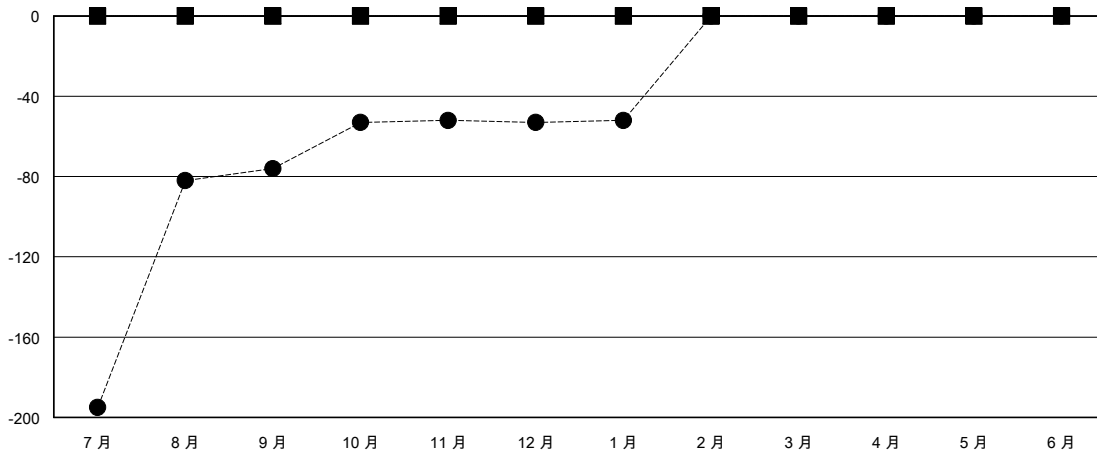

MONTHLY MEMBERSHIP PROGRESS REPORT

District 300B 1

Results as of: 1/31/2024

GMT:

地點 REP OF CHINA

GMT憲章區

分會			
成果 2023-2024			
季	新分會目標	新會	會員流失的分會
7月/8月/9月	0	0	0
10月/11月/12月	0	0	0
1月/2月/3月	0	0	0
4月/5月/6月	0	0	0

位會員@每位須繳			
成果 2023-2024			
季	會員淨增長目標	實際會員增長數	實際退會會員 (包括轉會)
7月/8月/9月	0	137	202
10月/11月/12月	0	25	2
1月/2月/3月	0	3	1
4月/5月/6月	0	0	0

目標與實際新會累積

目標和實際會員累積

已取消的分會: 0	36 CLUBS OF 66 增添1位或以上的新會員	性別分佈
		男 2,000 (77.37%)
		女 585 (22.63%)
放棄的會員	點擊這裡取得彙計會員數據	總計家庭單位會員數 0
過世 4		支付減半會費的家庭會員 0
分會已取消 0		
其他 201		
總計 205		